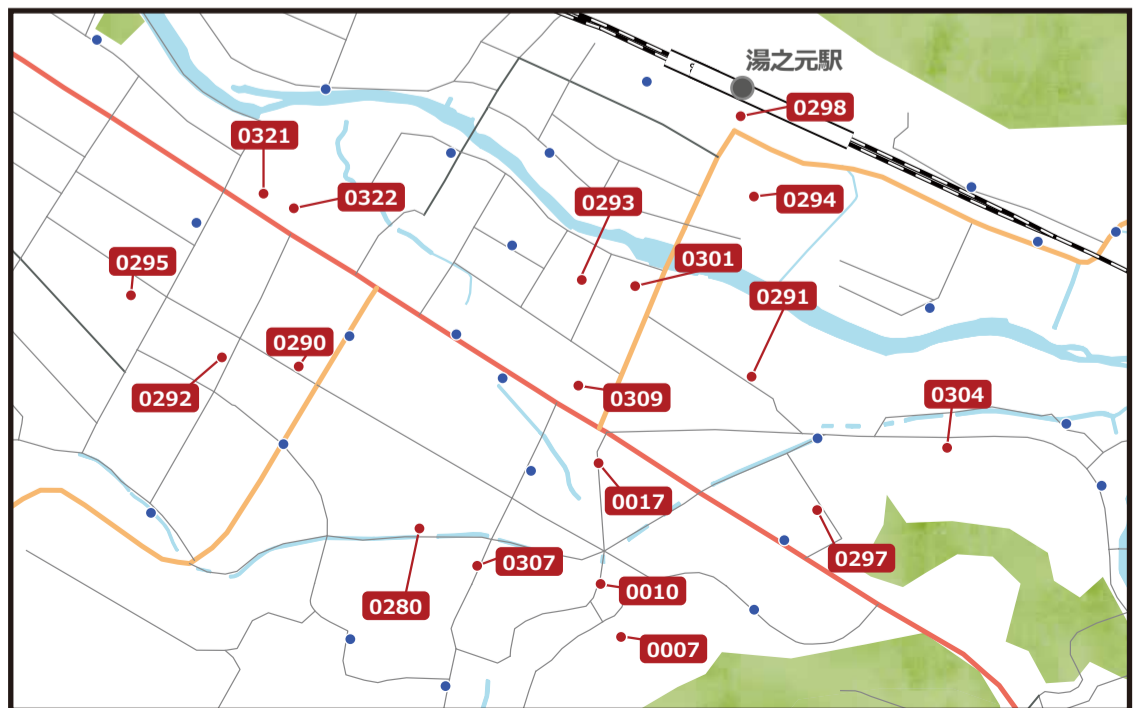

### 【ひお吉号】停留所マップ 東市来街エリア(1号車・2号車)

運行日:月曜日・火曜日・水曜日・木曜日・金曜日・土曜日・日曜日

停留所:【青点】ゴミステーション

【赤点】公共施設、医療機関、商業施設等

移動範囲:以下の地図に記載している停留所で乗り降りすることができます。

1号車:東市来街エリア(P3~P4)と東市来北部エリア(P5~P6)

2号車:東市来街エリア(P3~P4)と東市来南部エリア(P7~P8)

#### 運行時間

9:00~10:00、11:00~12:00  
13:00~14:00、15:00~16:00

温泉・宿泊・交流施設	
0007	元湯・打込湯駐車場
0010	ハマボケ
0282	湯之元ファミリー温泉
0286	湯之元温泉センター
0287	ゆわく温泉
0290	旅館やまさ・やまさ青果店
0291	旅館遠見
0292	田之湯温泉
0293	めぐみの湯 錦龍館
0307	お試し滞在施設 ゆのもと
0320	つれづれの湯

公共施設・自治公民館	
0256	川北自治公民館
0257	堀内公民館
0258	江口自治公民館
0260	城之町公民館
0261	麓下公民館
0263	下養母公民館
0267	日置市役所 東市来支所
0268	鶴丸地区公民館
0269	下野建設文化ホール (東市来文化交流センター)
0280	湯田地区公民館
0285	東市来B&G海洋センター 足湯
0300	中村商会スタジアム (東市来運動公園湯之元球場)
0311	伊作田地区公民館
0314	東市来総合運動公園
0315	こけけドーム
0333	上野東公民館

### ●拡大図(湯之元駅周辺図)

【ひお吉号】停留所マップ  
東市来南部エリア(2号車)

運行日: 火曜日・木曜日・土曜日・日曜日

停留所: 【青点】ゴミステーション

【赤点】公共施設、医療機関、商業施設等

移動範囲: 以下の地図に記載している停留所で乗り降りすることができます。

2号車: 東市来街エリア(P3~P4)と東市来南部エリア(P7~P8)

2024年11月1日時点