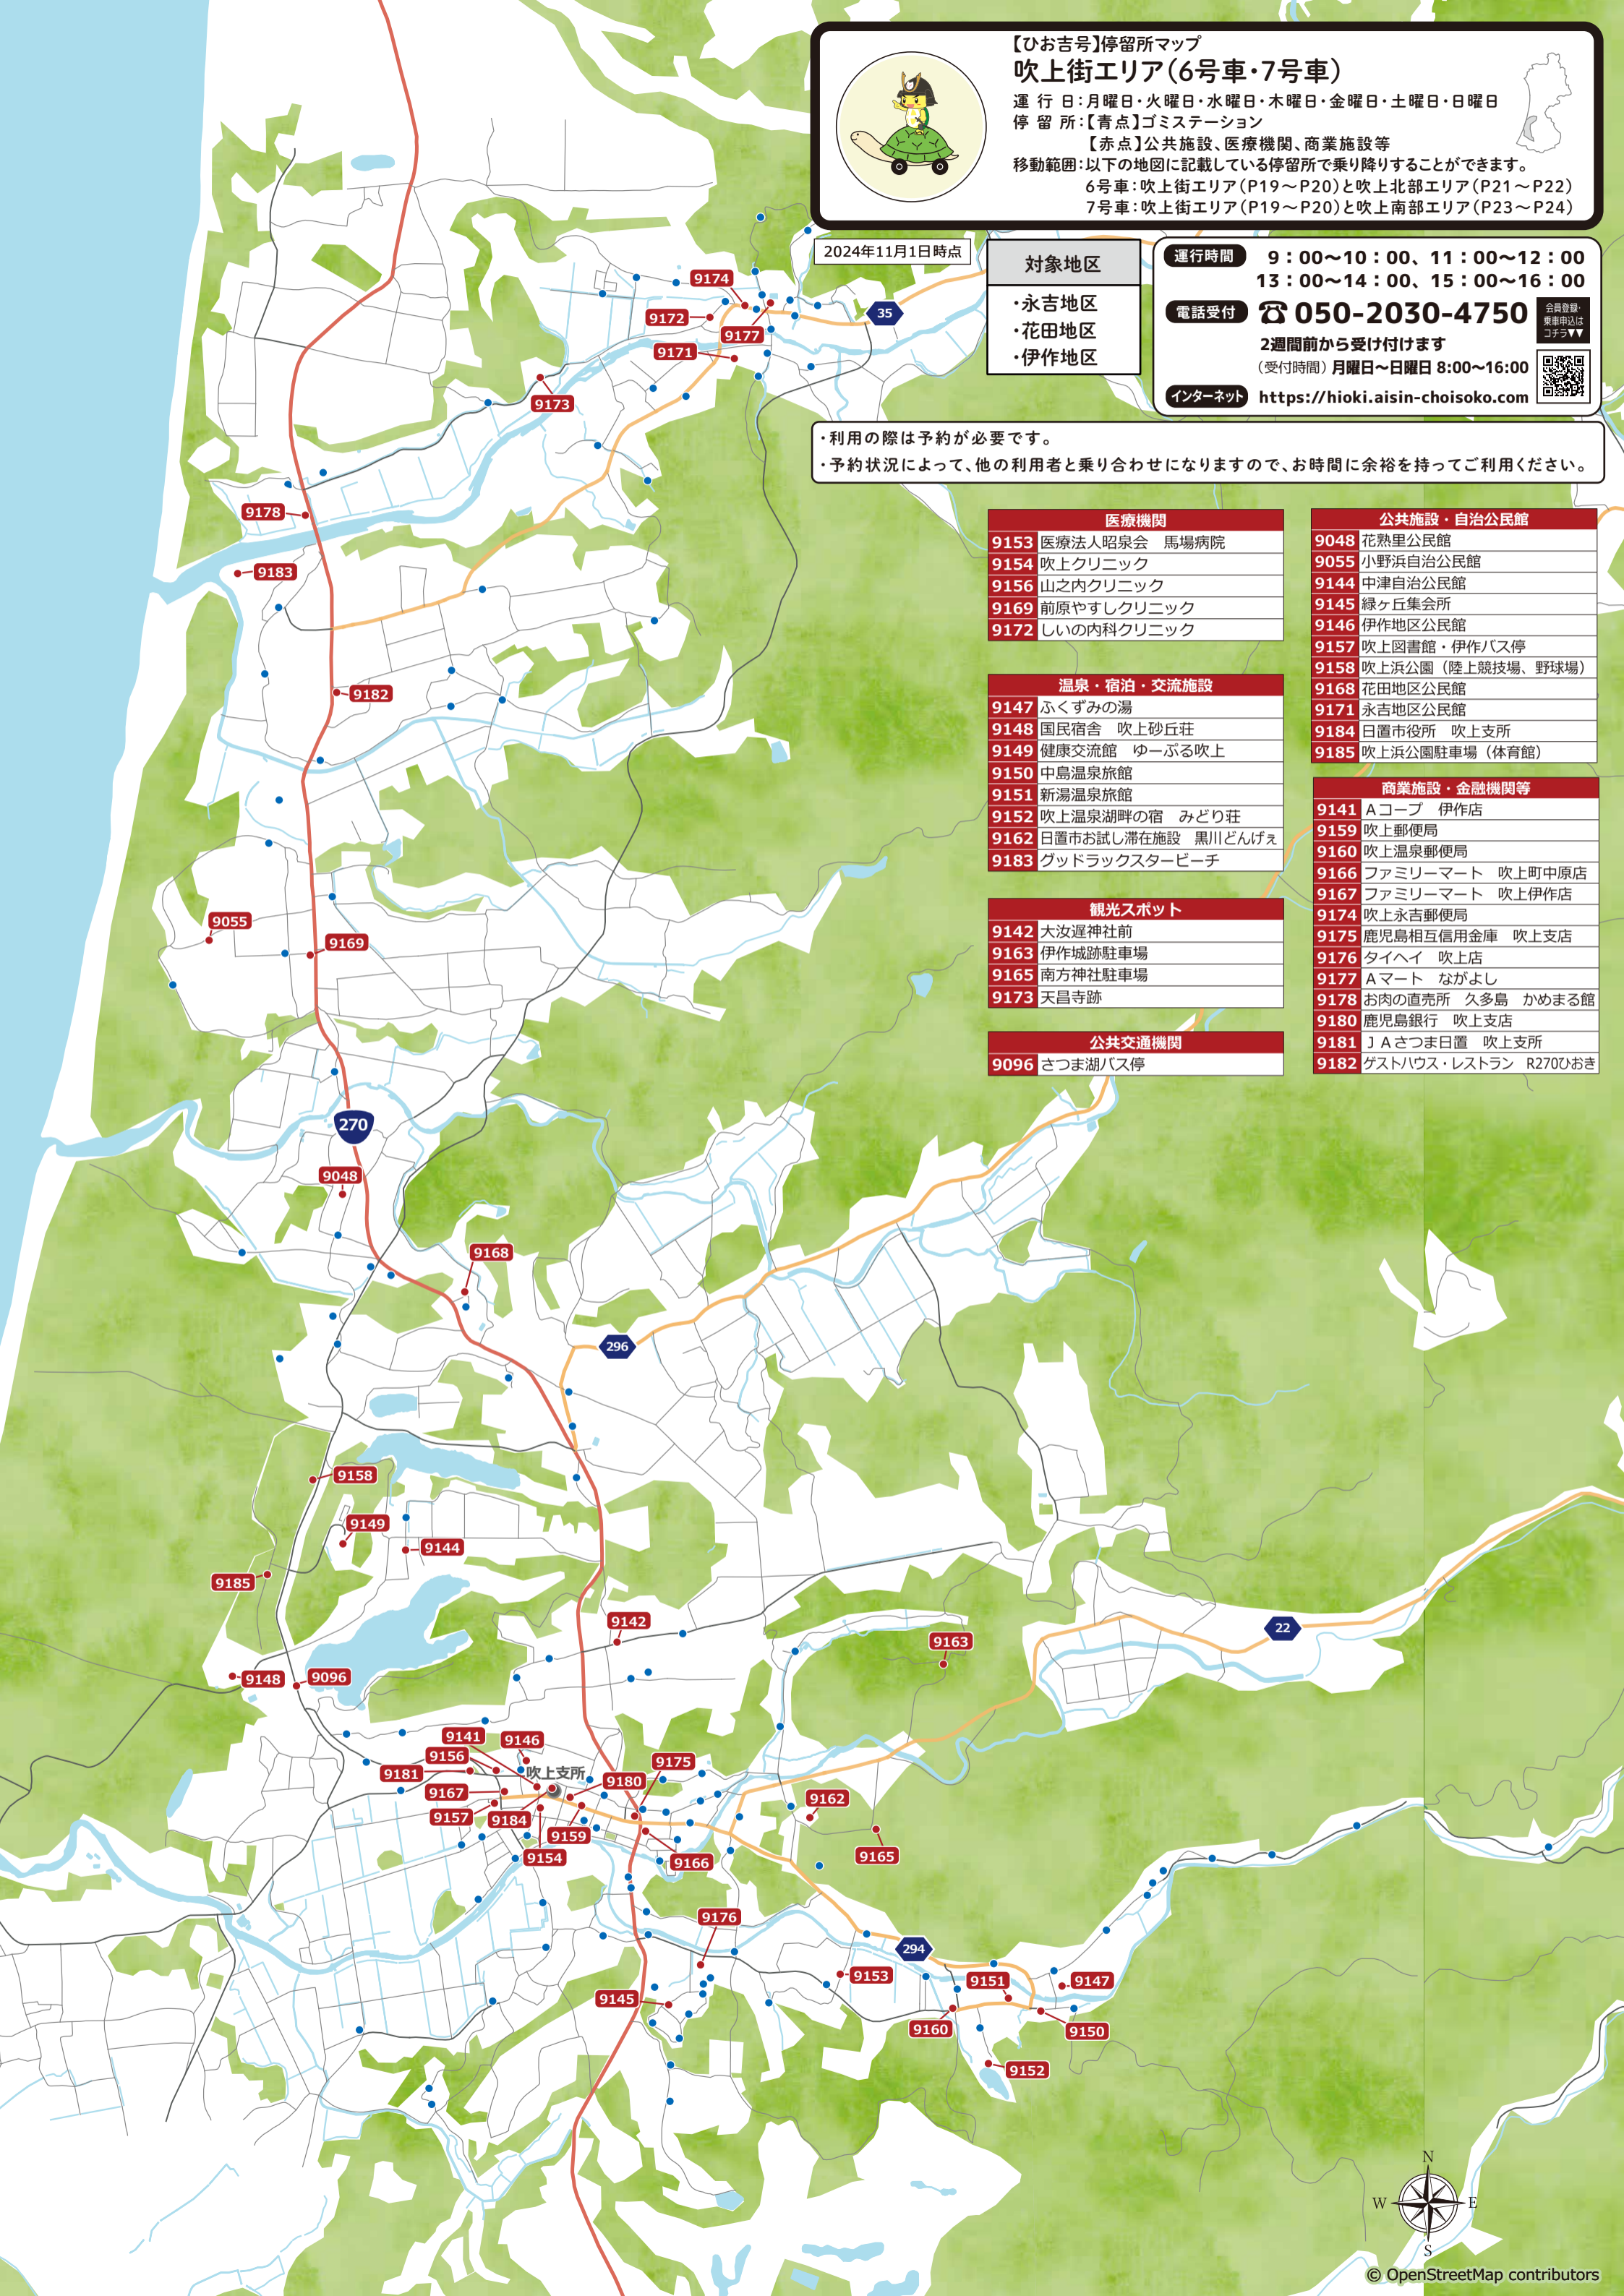

【ひお吉号】停留所マップ 吹上街区エリア(6号車・7号車)

運行日:月曜日・火曜日・水曜日・木曜日・金曜日・土曜日・日曜日
停留所:【青点】ゴミステーション

【赤点】公共施設、医療機関、商業施設等
移動範囲:以下の地図に記載している停留所で乗り降りすることができます。
6号車:吹上街区エリア(P19~P20)と吹上北部エリア(P21~P22)
7号車:吹上街区エリア(P19~P20)と吹上南部エリア(P23~P24)

・利用の際は予約が必要です。
・予約状況によって、他の利用者と乗り合わせになりますので、お時間に余裕を持ってご利用ください。

医療機関	
9153	医療法人昭会会 馬場病院
9154	吹上クリニック
9156	山之内クリニック
9169	前原やすしくりニック
9172	しいの内科クリニック

温泉・宿泊・交流施設	
9147	ふくずみの湯
9148	国民宿舎 吹上砂丘荘
9149	健康交流館 ゆーぶる吹上
9150	中島温泉旅館
9151	新湯温泉旅館
9152	吹上温泉湖畔の宿 みどり荘
9162	日置市お試し滞在施設 黒川どんげえ
9183	グッドラックスタービーチ

観光スポット	
9142	大汝遅神社前
9163	伊作城跡駐車場
9165	南方神社駐車場
9173	天昌寺跡

公共交通機関	
9096	さつま湖バス停

公共施設・自治公民館	
9048	花熟里公民館
9055	小野浜自治公民館
9144	中津自治公民館
9145	緑ヶ丘集会所
9146	伊作地区公民館
9157	吹上図書館・伊作バス停
9158	吹上浜公園(陸上競技場、野球場)
9168	花田地区公民館
9171	永吉地区公民館
9184	日置市役所 吹上支所
9185	吹上浜公園駐車場(体育館)

【ひお吉号】停留所マップ

吹上北部エリア(6号車)

運行日:月曜日・水曜日・金曜日・日曜日

停留所:【青点】ゴミステーション

【赤点】公共施設、医療機関、商業施設等

移動範囲:以下の地図に記載している停留所で乗り降りすることができます。

6号車:吹上街エリア(P19~P20)と吹上北部エリア(P21~P22)

2024年11月1日時点