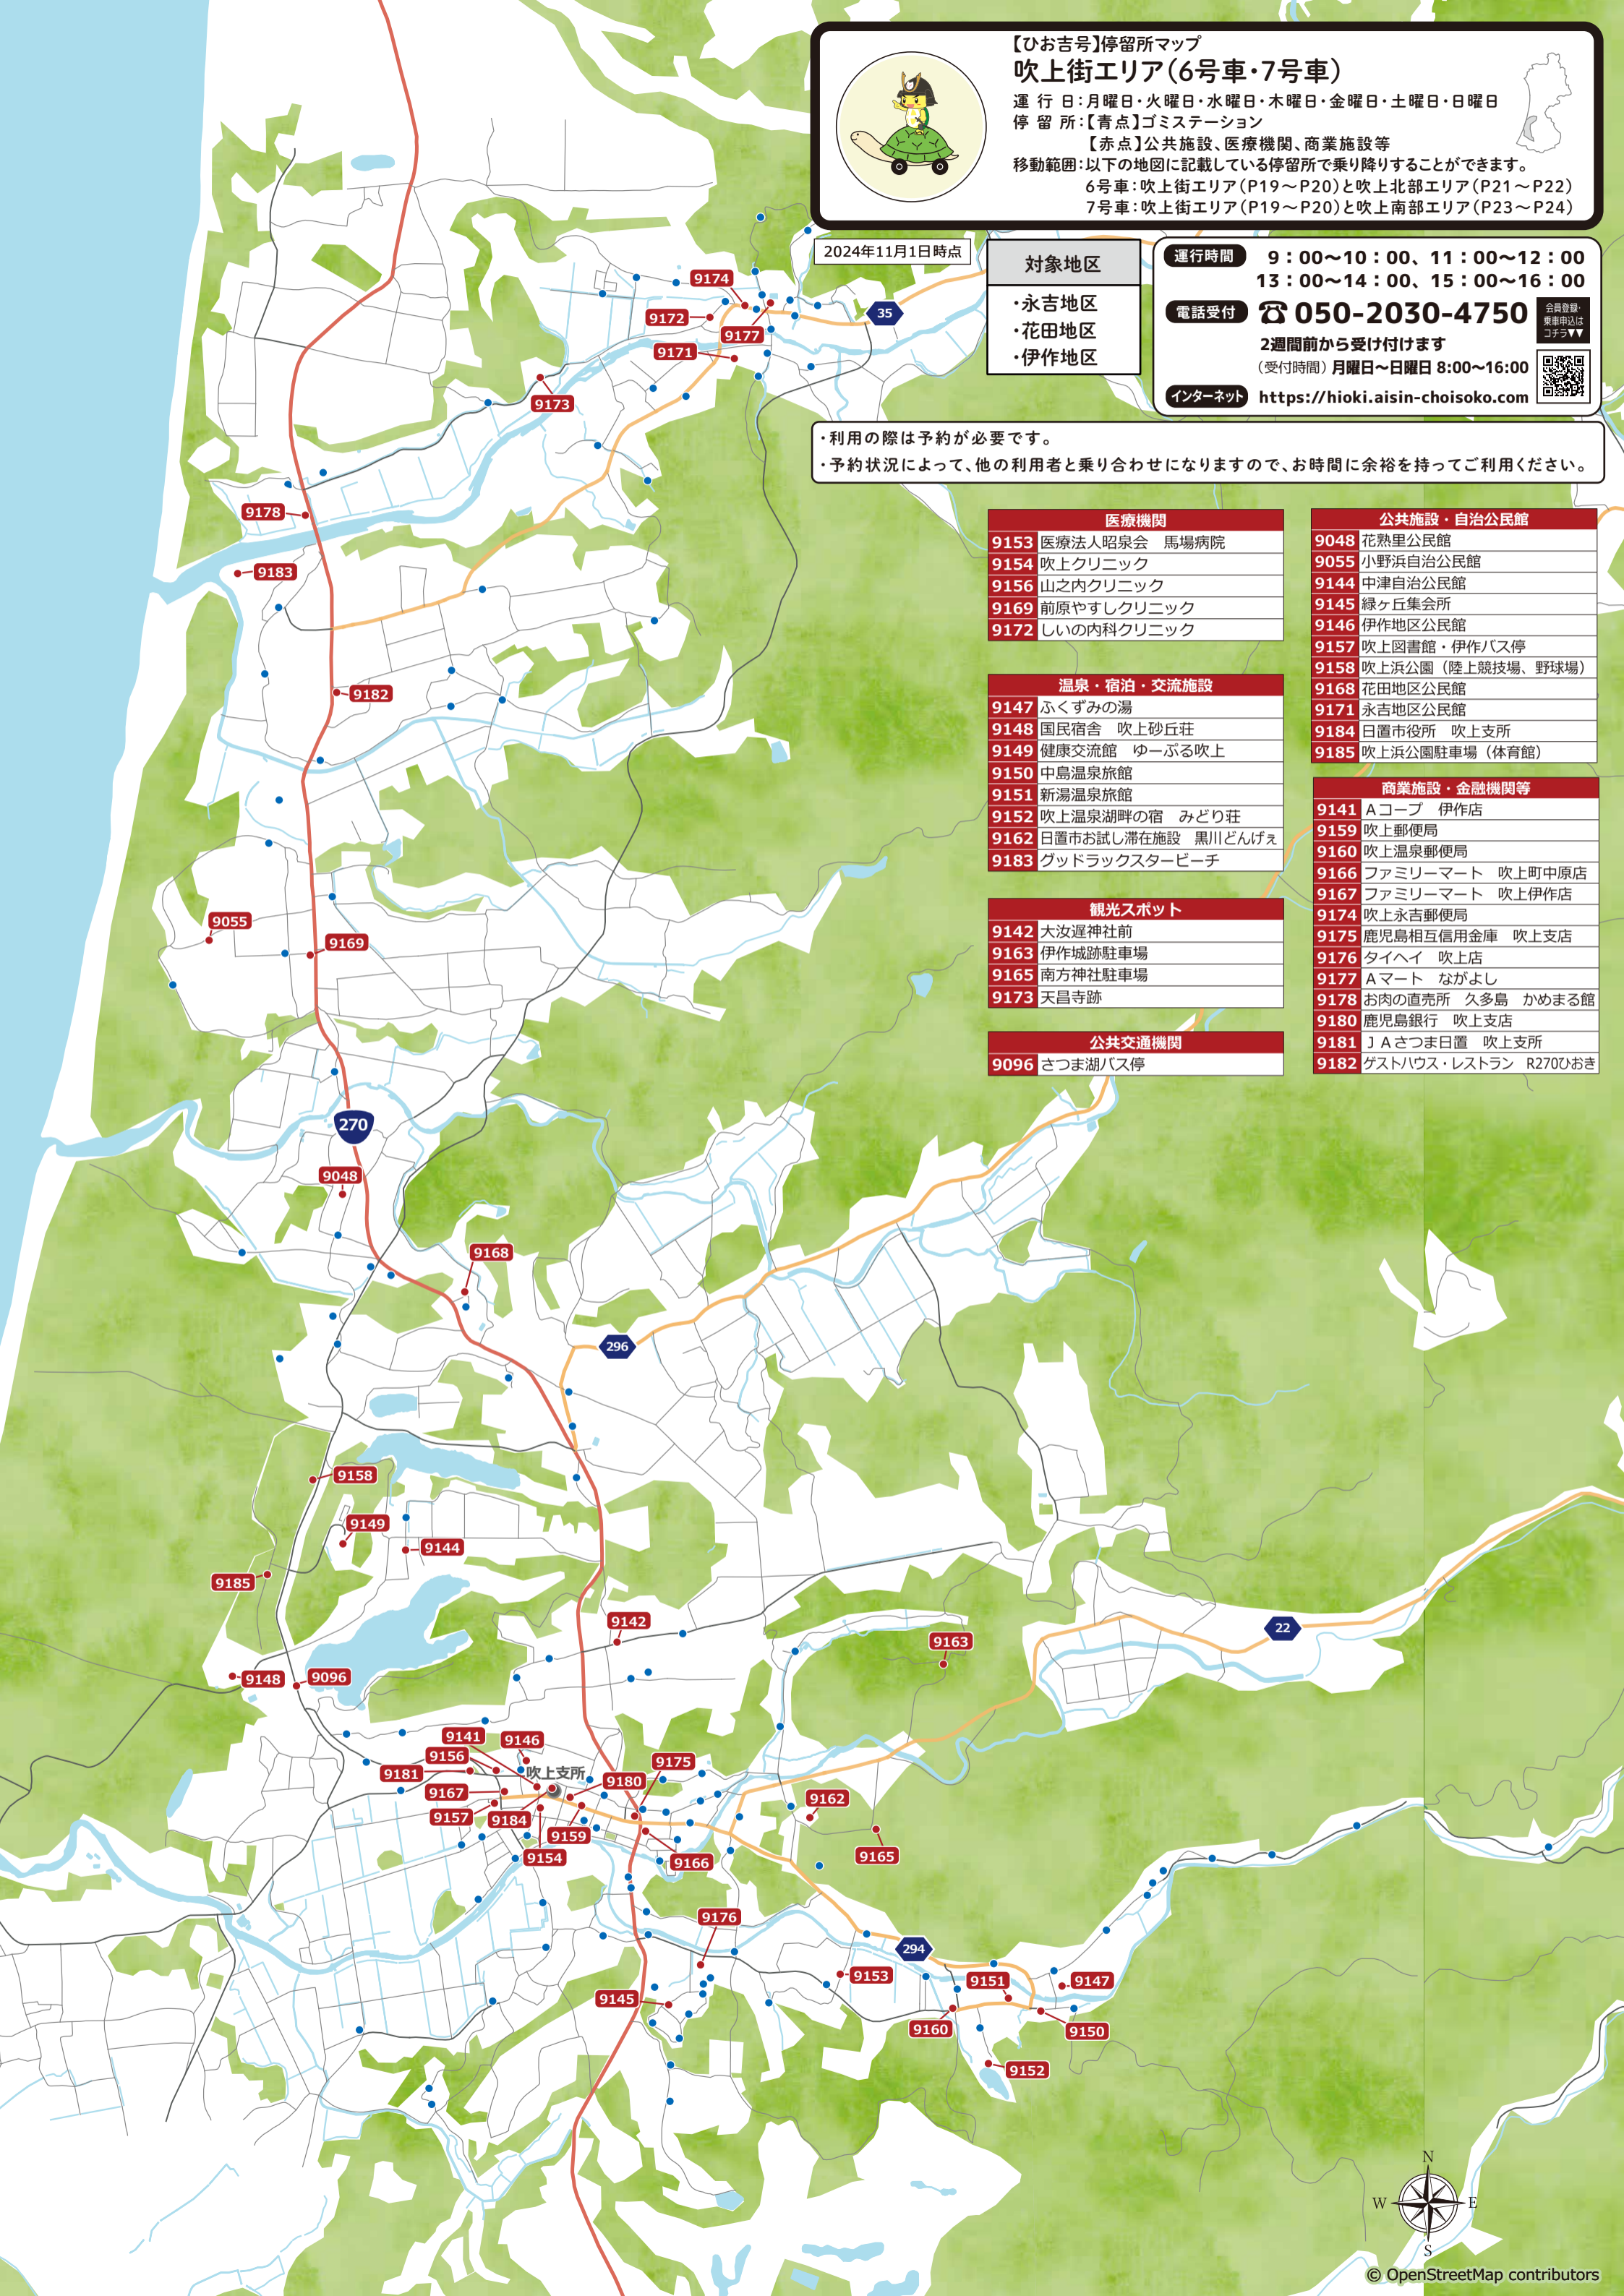

# 【ひお吉号】停留所マップ 吹上街区エリア(6号車・7号車)

運行日:月曜日・火曜日・水曜日・木曜日・金曜日・土曜日・日曜日  
停留所:【青点】ゴミステーション

【赤点】公共施設、医療機関、商業施設等  
移動範囲:以下の地図に記載している停留所で乗り降りすることができます。  
6号車:吹上街区エリア(P19~P20)と吹上北部エリア(P21~P22)  
7号車:吹上街区エリア(P19~P20)と吹上南部エリア(P23~P24)

会員登録・乗車申込はコチラ▼

・利用の際は予約が必要です。  
・予約状況によって、他の利用者と乗り合わせになりますので、お時間に余裕を持ってご利用ください。

医療機関	
9153	医療法人昭会会 馬場病院
9154	吹上クリニック
9156	山之内クリニック
9169	前原やすしくりニック
9172	しいの内科クリニック

温泉・宿泊・交流施設	
9147	ふくずみの湯
9148	国民宿舎 吹上砂丘荘
9149	健康交流館 ゆーぶる吹上
9150	中島温泉旅館
9151	新湯温泉旅館
9152	吹上温泉湖畔の宿 みどり荘
9162	日置市お試し滞在施設 黒川どんげえ
9183	グッドラックスタービーチ

観光スポット	
9142	大汝遅神社前
9163	伊作城跡駐車場
9165	南方神社駐車場
9173	天昌寺跡

公共交通機関	
9096	さつま湖バス停

公共施設・自治公民館	
9048	花熟里公民館
9055	小野浜自治公民館
9144	中津自治公民館
9145	緑ヶ丘集会所
9146	伊作地区公民館
9157	吹上図書館・伊作バス停
9158	吹上浜公園(陸上競技場、野球場)
9168	花田地区公民館
9171	永吉地区公民館
9184	日置市役所 吹上支所
9185	吹上浜公園駐車場(体育館)

### 【ひお吉号】停留所マップ 吹上南部エリア(7号車)

運行日: 火曜日・木曜日・土曜日・日曜日

停留所: 【青点】ゴミステーション

【赤点】公共施設、医療機関、商業施設等

移動範囲: 以下の地図に記載している停留所で乗り降りすることができます。

7号車: 吹上街エリア(P19~P20)と吹上南部エリア(P23~P24)

2024年11月1日時点