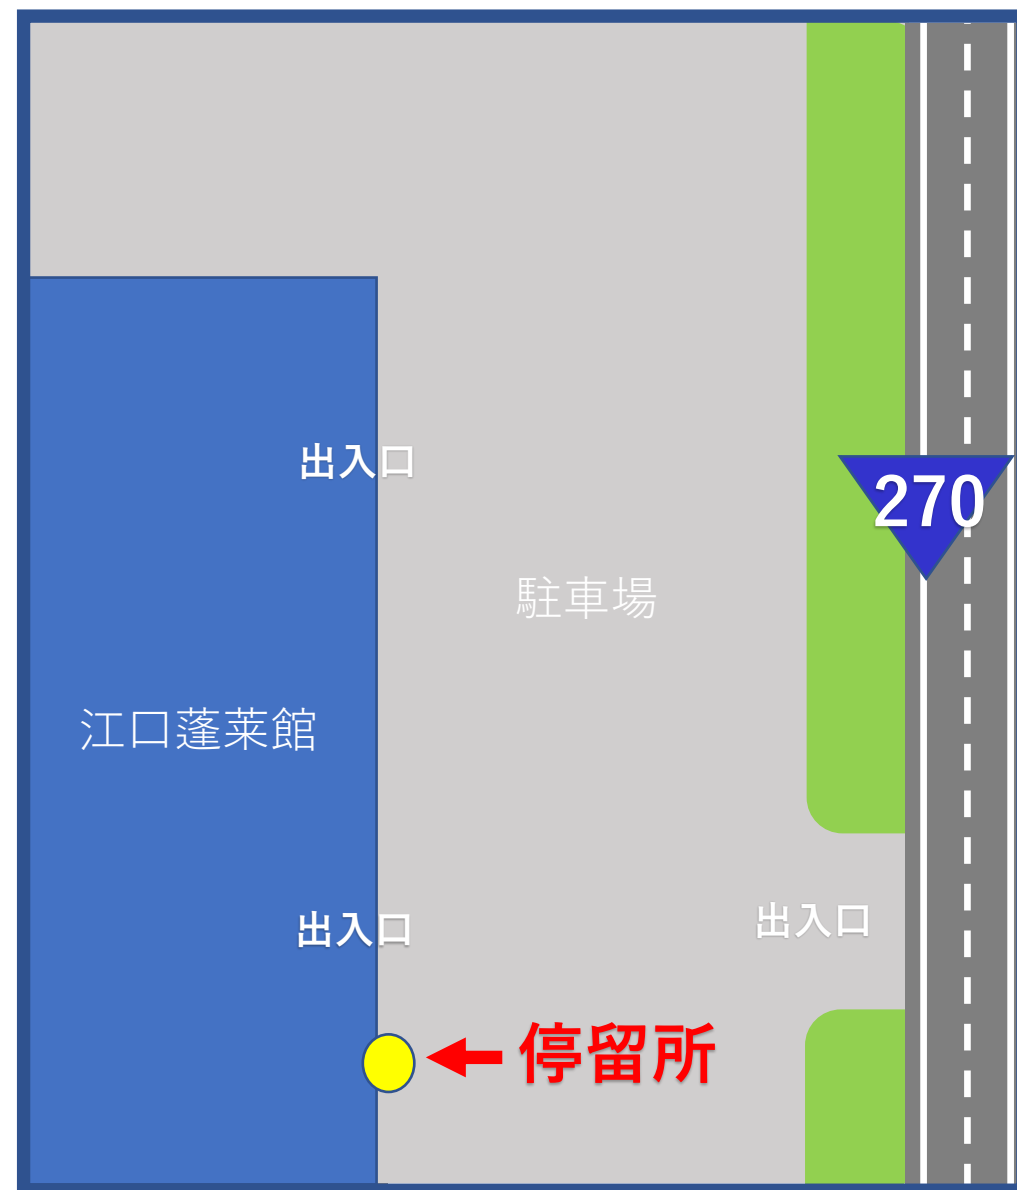

0312_江口蓬菜館